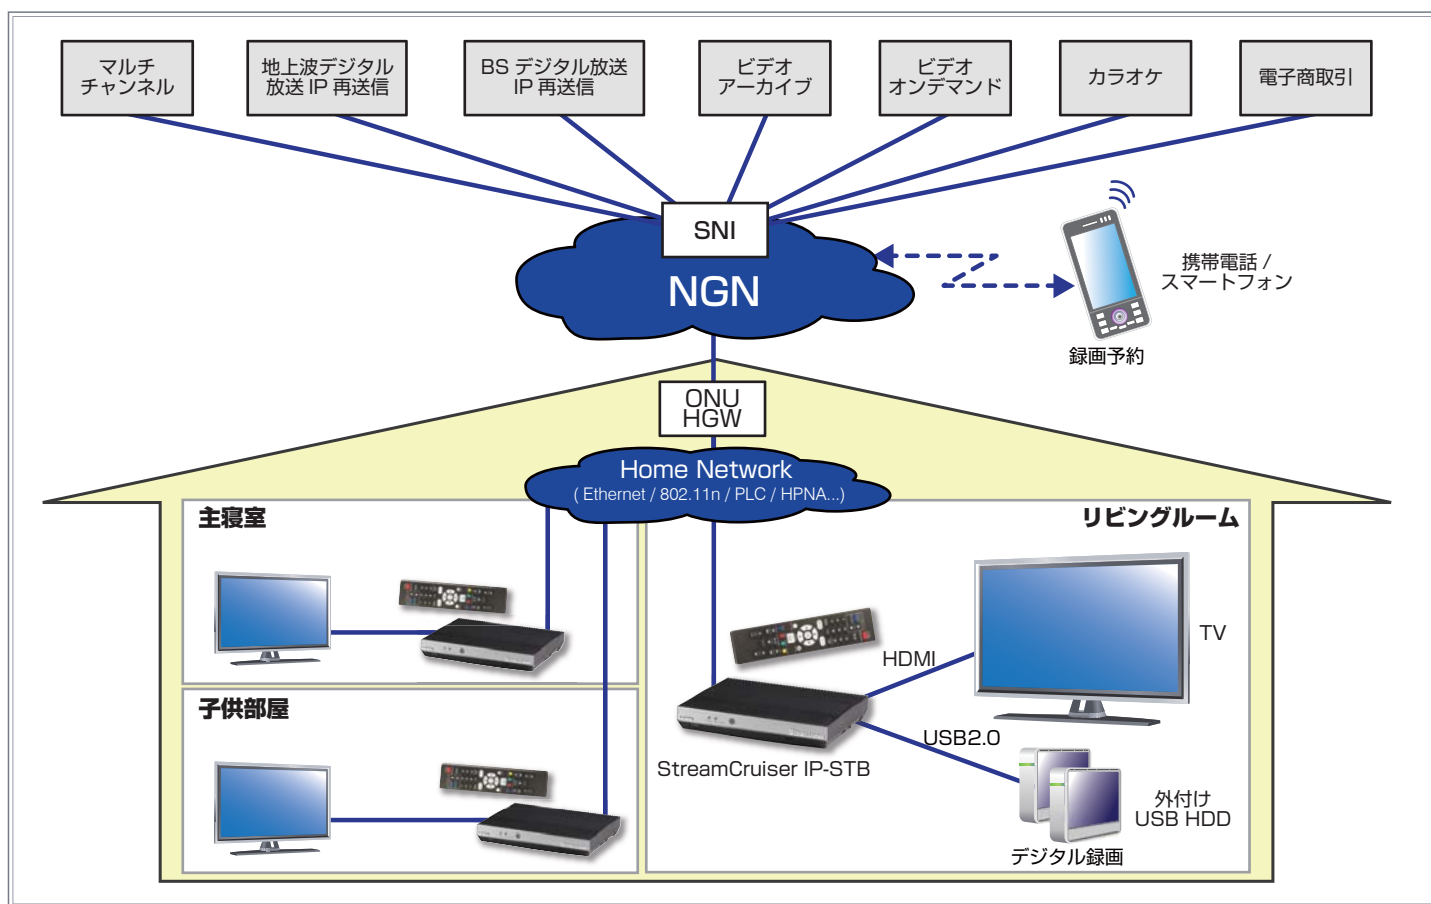

特徴

- ／ フルハイビジョン対応 (H.264, MPEG2)
- ／ IPv4, IPv6 に対応
- ／ 地上波デジタル放送 IP 再送信・ARIB データ放送受信機能に対応
- ／ DRM の国内業界標準 (Marlin) に対応
- ／ AL-FEC の国内・国際標準 (ProMPEG+Raptor Hybrid) に対応
- ／ 業界標準 BML ブラウザ搭載 (ITU-T H.762)
- ／ メタデータ (TV-anytime, H.750 準拠) 利用レジデントアプリによる高速なグラフィカルユーザインタフェース
- ／ HDMI 出力に対応 (supports HDCP)
- ／ リアルタイム OS と DB エンジンによる安定動作
- ／ 自社開発ミドルウェアによるサービス拡張性
- ／ STB 管理サーバ STManager[®] による安定したファームアップ
- ／ コンパクトな横・縦置両用筐体

※記載されている仕様・デザイン等に関しては、改良のため予告なく変更する場合があります。

仕様

■ 主要構成デバイス

No	種別	型式他
1	CPU	MIPS系 32bit、400MHz デュアルコア
2	メディアデコーダ	H.264 / MPEG2 Full HD (~1080i) 対応
3	Flash ROM	64Mbyte
4	DDR2-SDRAM	512Mbyte

■ 入出力インタフェース

No	入出力	形状	備考
1	電源入力	AC / DC アダプタ	公称 DC12V・2A
2	主電源スイッチ	押しボタン型 SW	
3	イーサポート	RJ-45 コネクタ	10 / 100Base-TX イーサネット
4	USB	ホスト A type x 2	USB2.0 対応
5	映像出力	RCA 端子	コンポジット信号
		S-ビデオ端子	Y/C 信号 (S2)
		D 端子	コンポーネント映像信号 (D4)
		HDMI 端子	HDMI (HDCP)
6	音声出力	RCA 端子 × 2	アナログオーディオ
		光 S/PDIF 端子	光デジタルオーディオ
7	リモコン入力	赤外線レシーバ	付属リモコン用
8	LED	LED × 2	3色 LED

■ 動作環境

No	項目	基準
1	動作温度	0 ~ 40°C (湿度 5% ~ 85%, 結露なし)
2	大きさ	200mm(W) × 39.5mm(H) × 160mm(D) (縦置き台・突起部含まず)
3	重量	約 500g 以下
4	消費電力	約 9W 以下

ITU-T H.721 IPTV Basic Model 準拠 STB “StreamCruiser®” の代表的なサービスイメージ

住友電工ネットワークス株式会社